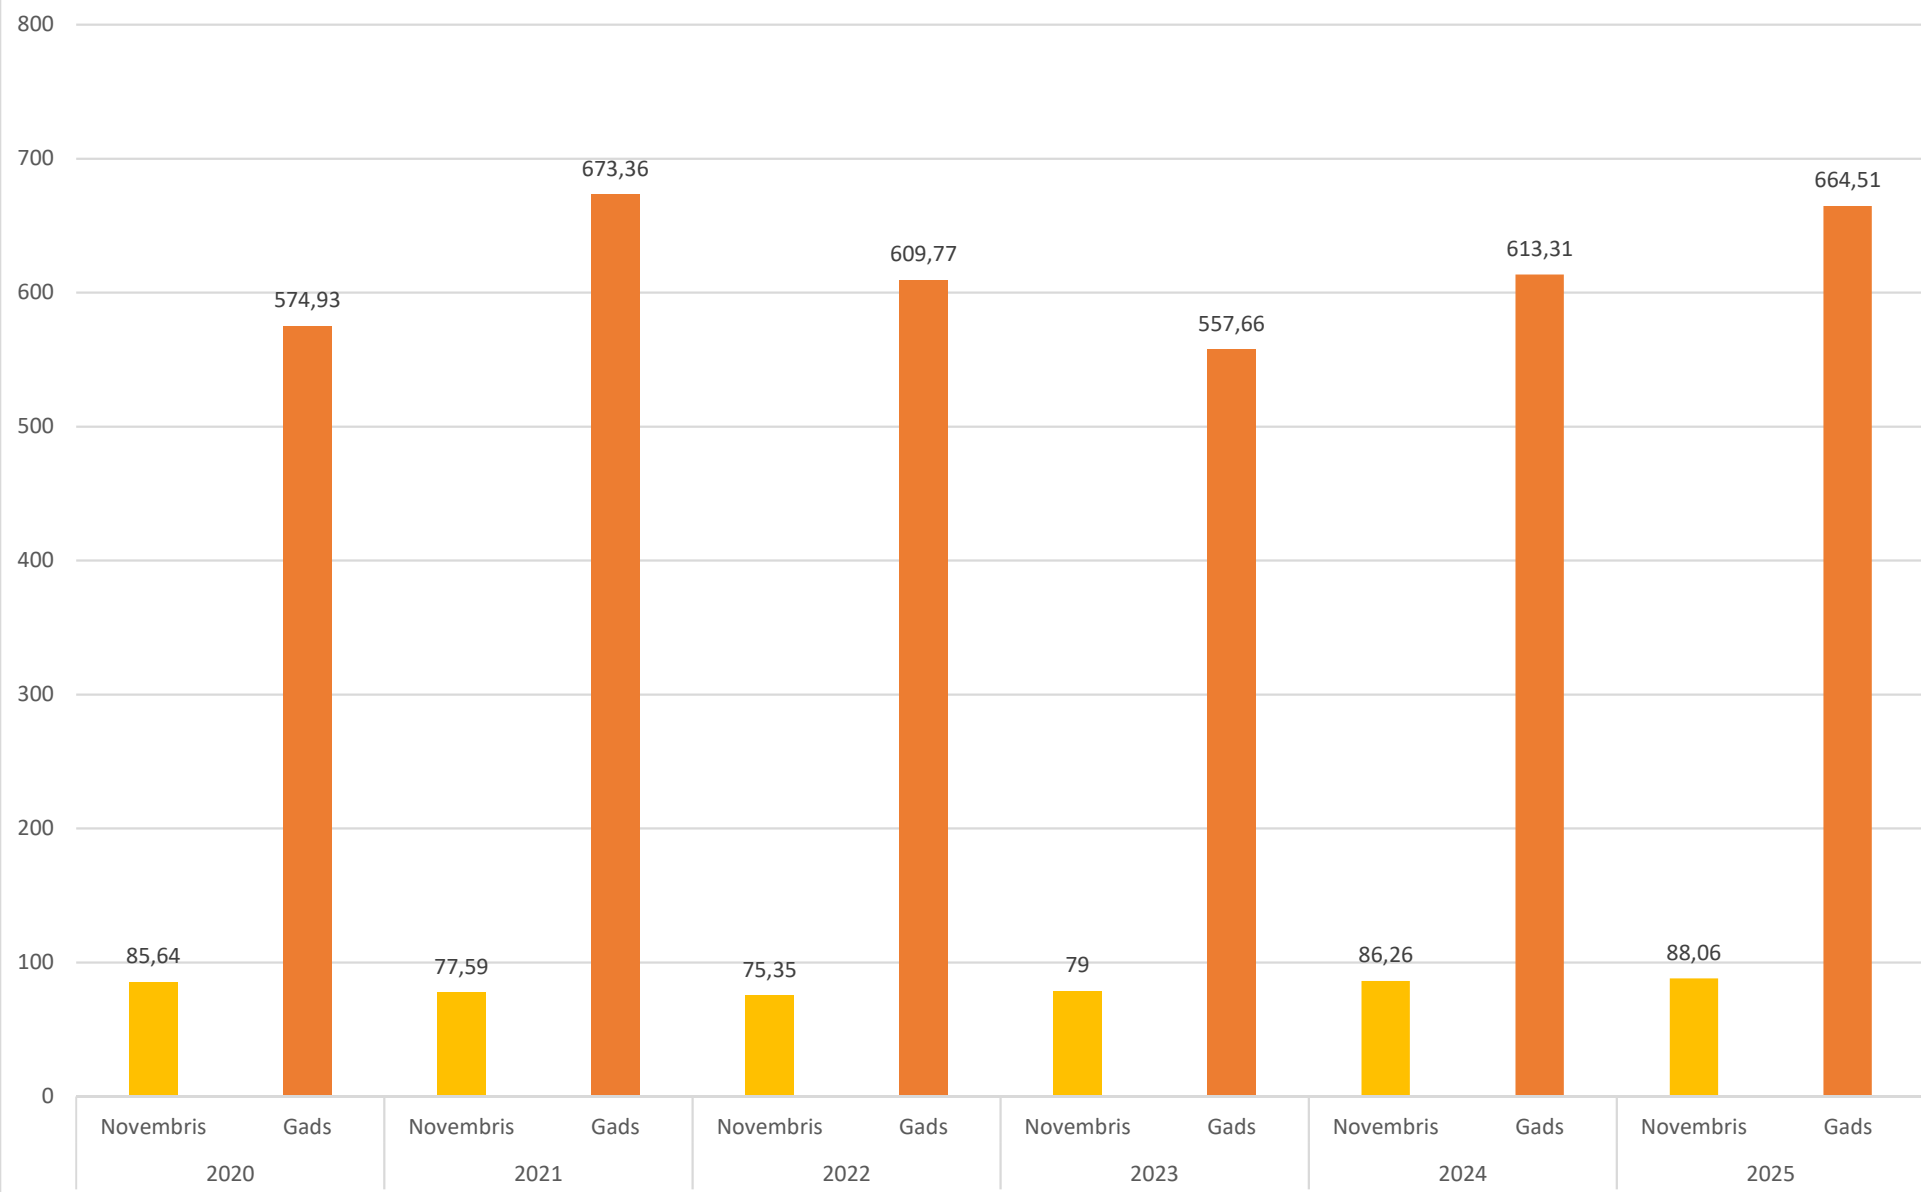

Elektrības patēriņš (kWh) Mežmalas pamatskolā

Siltuma patēriņš (kWh) Mežmalas pamaskolā

Patērētā ūdens apjoms (m3) Mežmalas pamatskolā

Šķirotu atkritumu apjoms (kg) Mežmalas pamatskolā

Nešķirotu sadzīves atkritumu apjoms (kg)