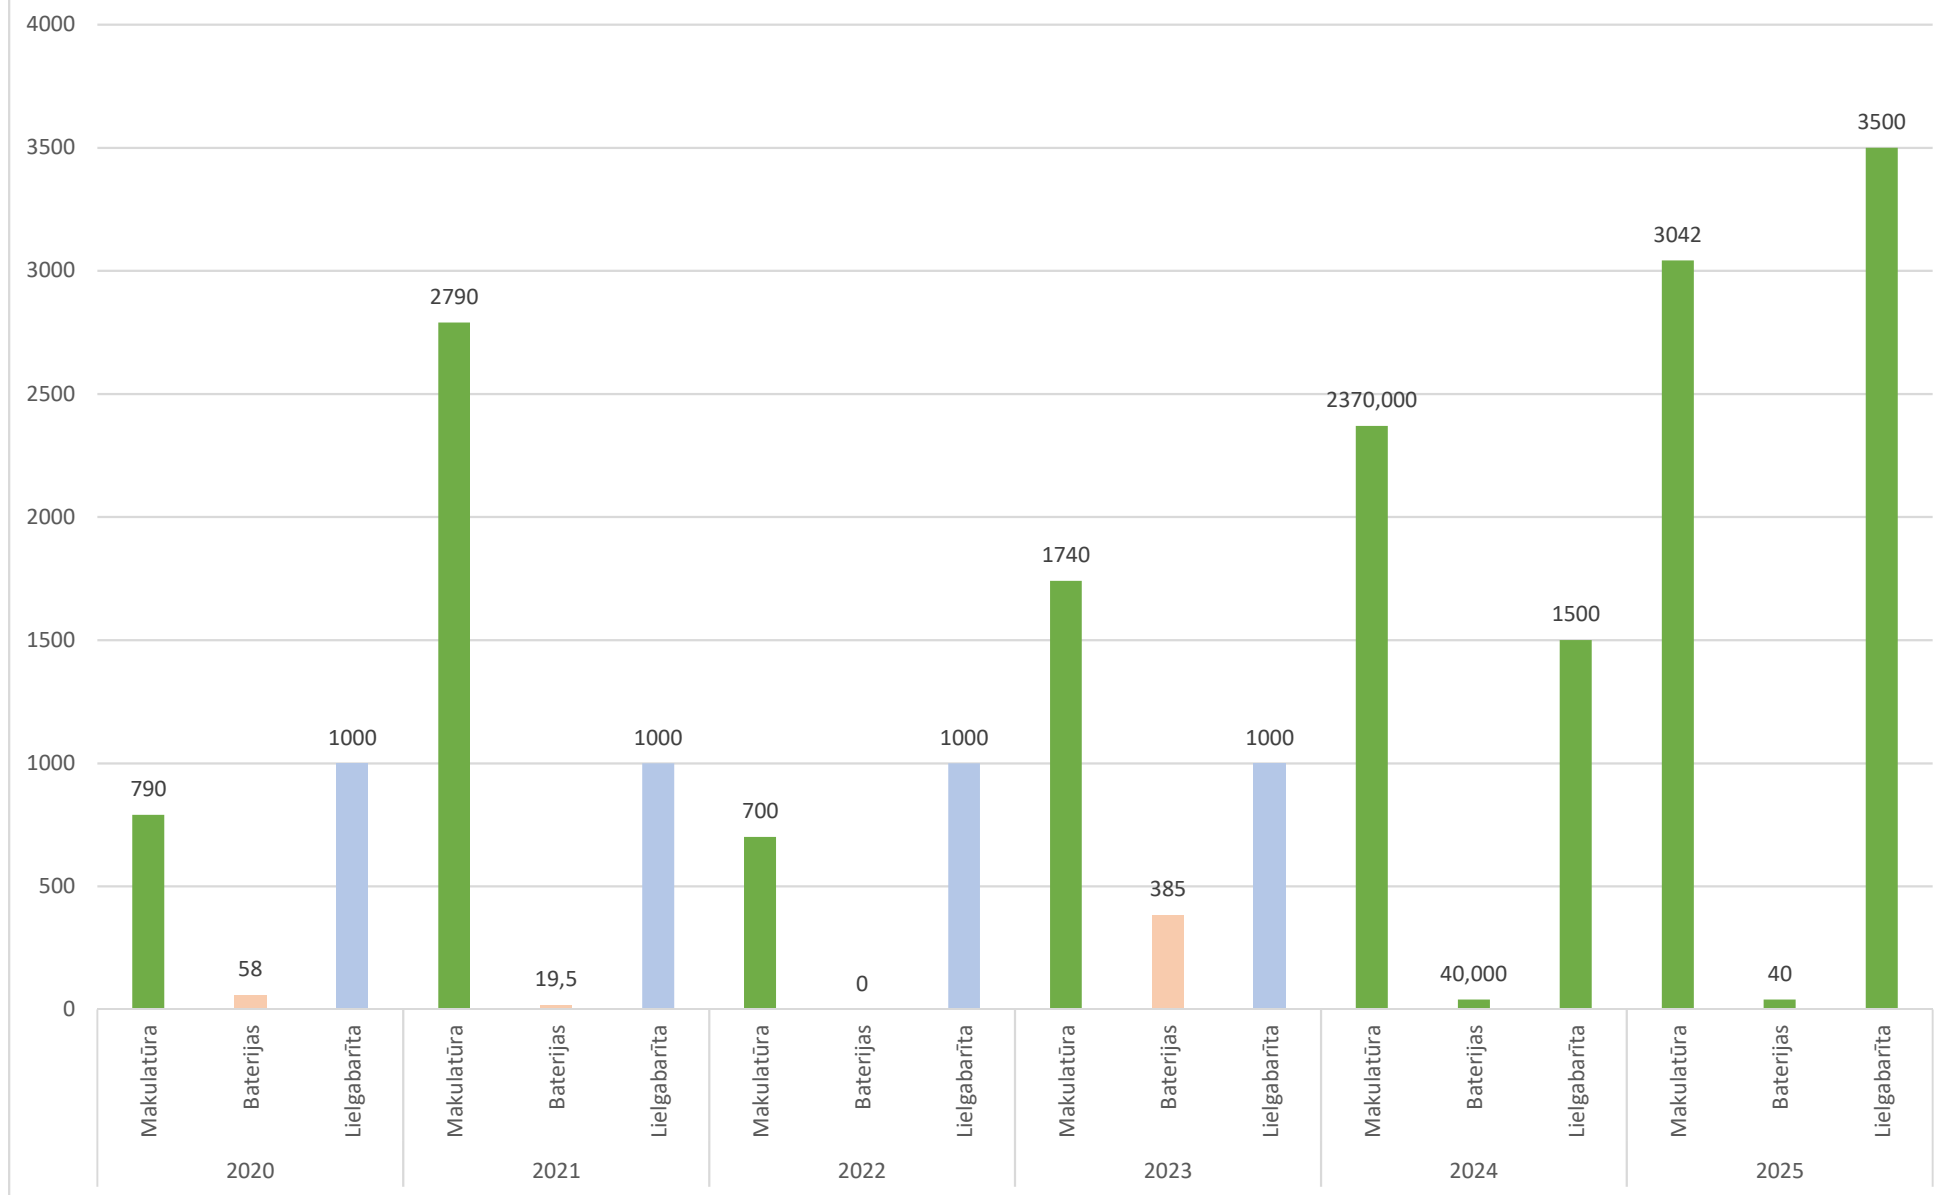

Elektrības patēriņš (kWh) Mežmalas pamatskolā

Siltuma patēriņš (kWh) Mežmalas pamaskolā

Patērētā ūdens apjoms (m3) Mežmalas pamatskolā

Šķirotu atkritumu apjoms (kg) Mežmalas pamatskolā

Nešķirotu sadzīves atkritumu apjoms (kg)