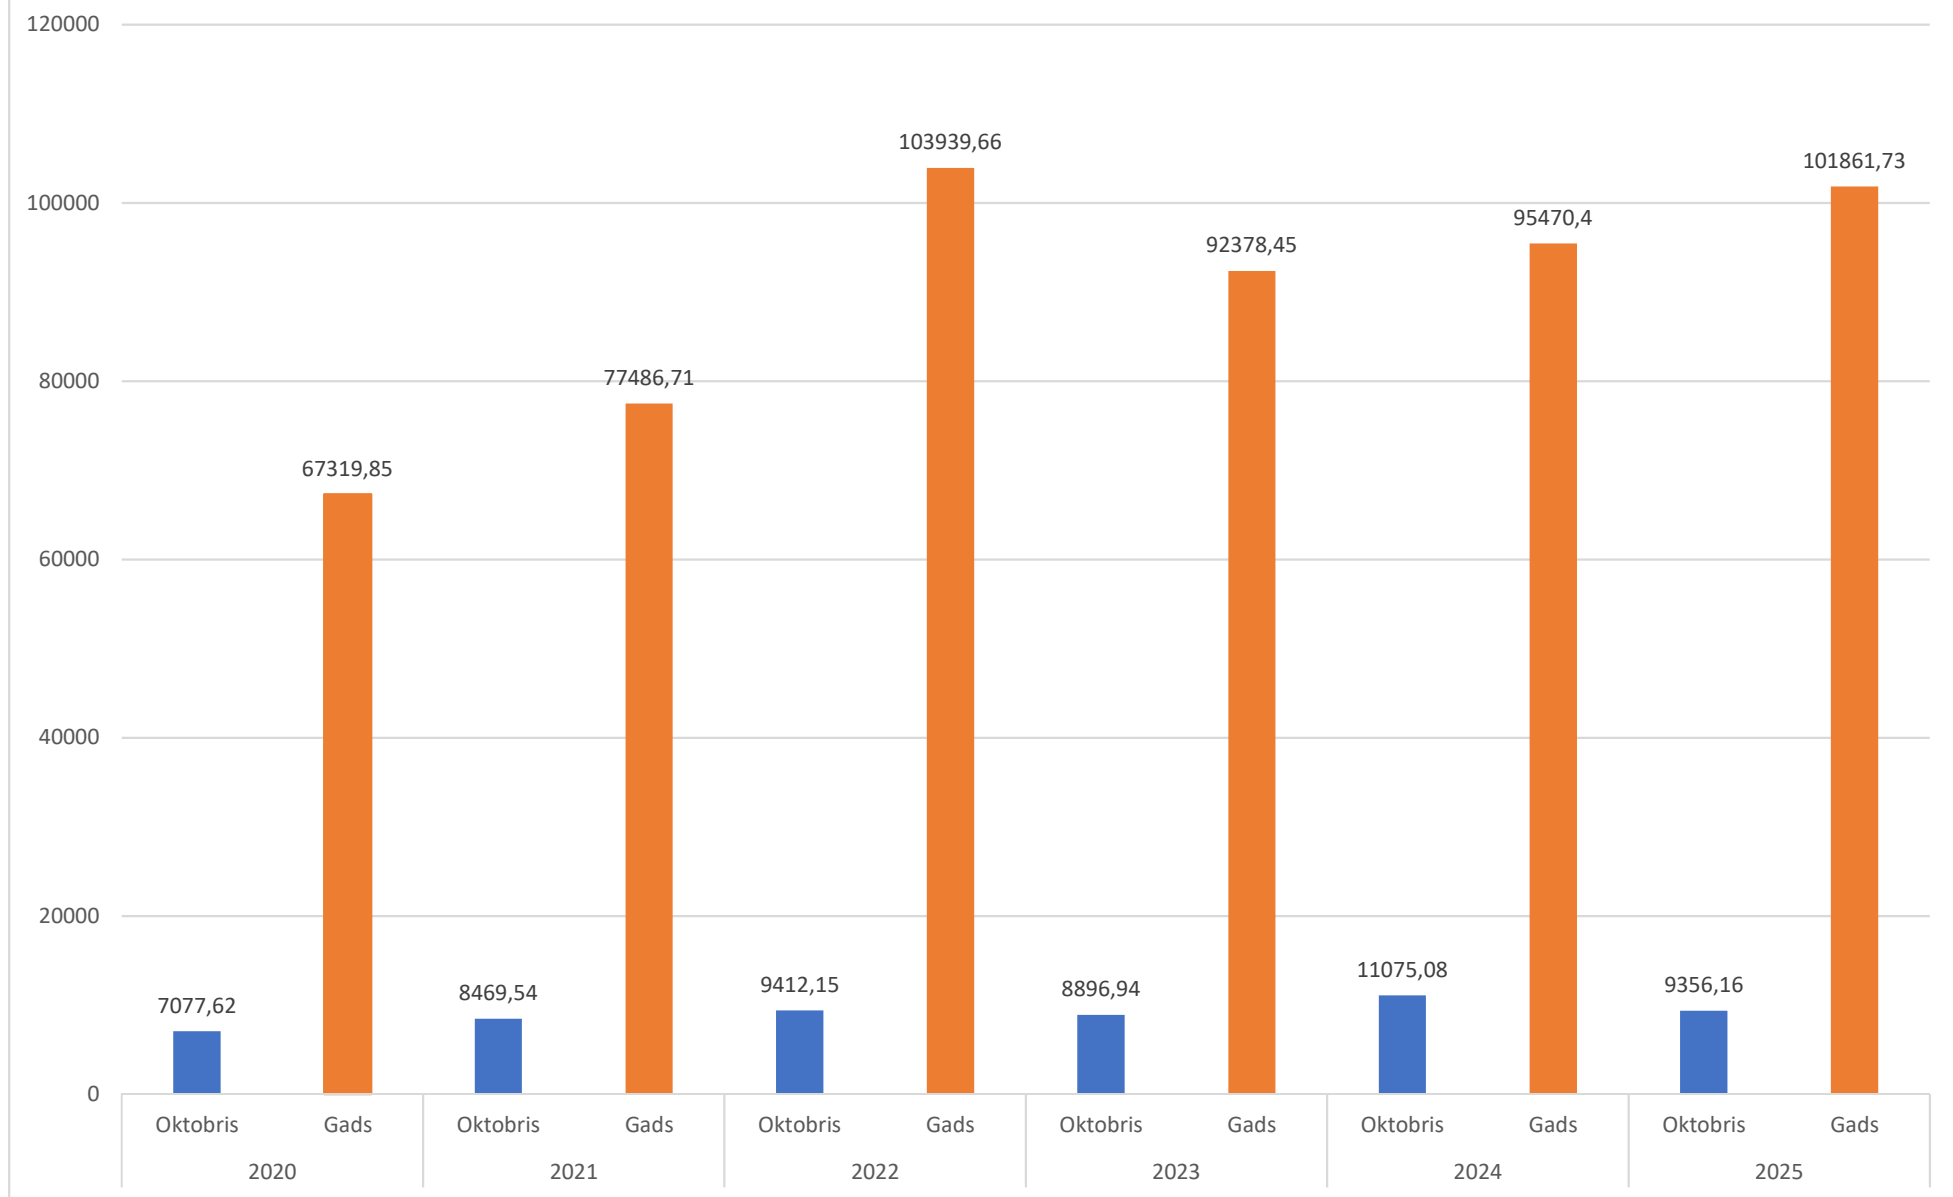

Elektrības patēriņš (kWh) Mežmalas pamatskolā

Siltuma patēriņš (kWh) Mežmalas pamaskolā

Patērētā ūdens apjoms (m3) Mežmalas pamatskolā

Šķirotu atkritumu apjoms (kg) Mežmalas pamatskolā

Nešķirotu sadzīves atkritumu apjoms (kg)