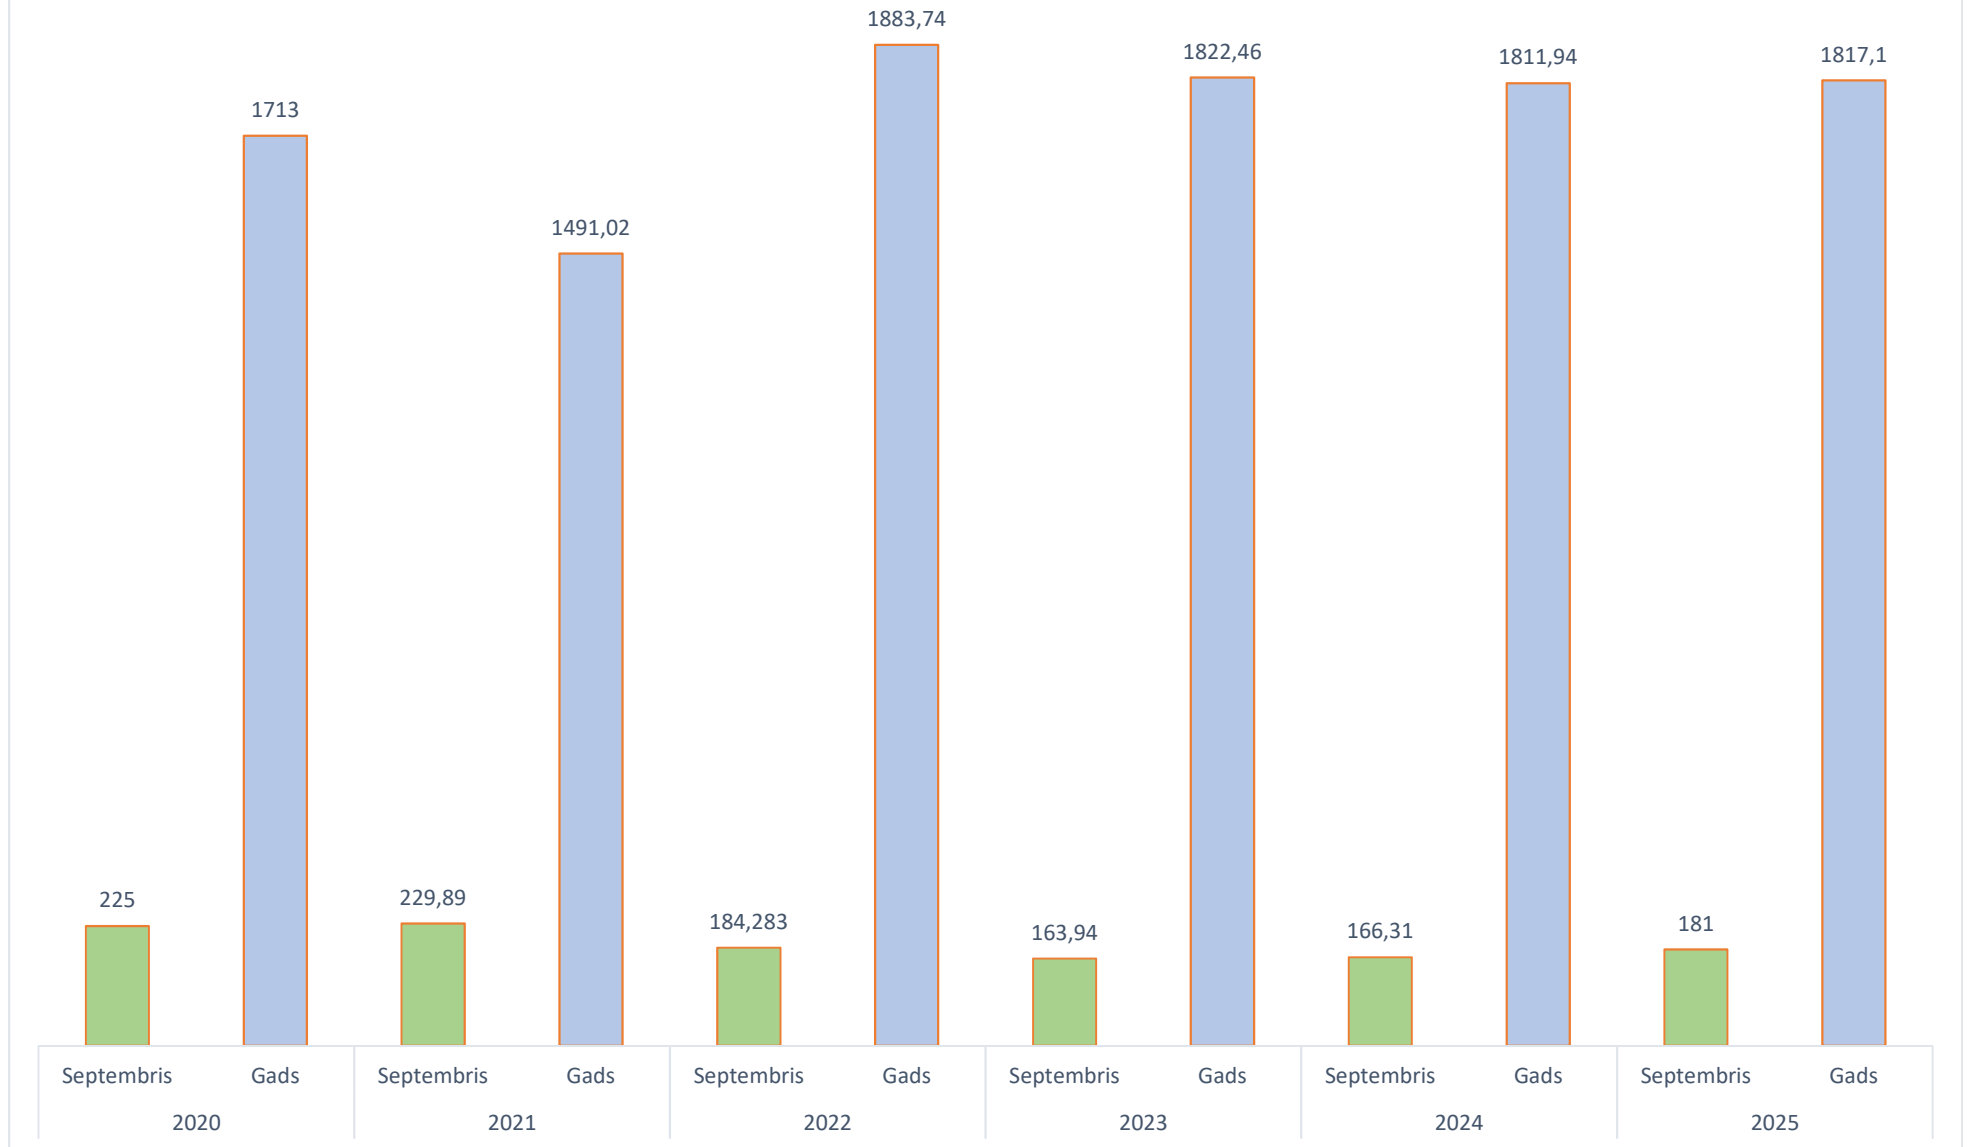

Elektrības patēriņš (kWh) Mežmalas pamatskolā

Siltuma patēriņš (kWh) Mežmalas pamaskolā

Patērētā ūdens apjoms (m3) Mežmalas pamatskolā

Šķirotu atkritumu apjoms (kg) Mežmalas pamatskolā

Nešķirotu sadzīves atkritumu apjoms (kg)